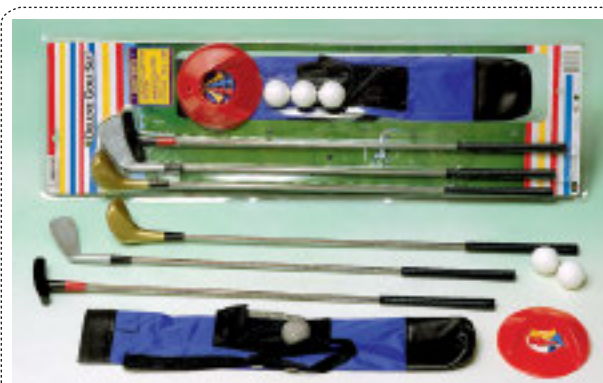

PSI 6925 - PETANQUE PVC 8
Composto por 8 bolas + 1 pino.

LACROSSE

PSI 6970 - RAQUETE

PSI 6975 - BOLA 70

(P)

PSI 6980 - CRICKET SOFT (Set)
(Foto) Artigos em borracha espumosa.
Composto por, 6 tacos + 6 bolas + 9 balizas.

(P)

PSI 6938 - BOCCIE (Set)
Composto por 8 bolas + 1 pino.

PSI 6920 - ARCOS LANÇAMENTO

PSI 6955 - GOLFE INICIÇÃO
Composto por, 3 tacos + 2 bolas.

VAR 5091 - BOCCIA OFICIAL (Set)
Composto por saco com 6 bolas em couro
vermelhas + 6 azuis + 1 branca, e 1 fita métrica.

(P)

UNIHOQUEY

PSI 6533 - STICK 85 "EUROHOC" (Set)
Em pvc com 85cm, composto por 1 saco com sticks
6 azuis e 6 verdes + 2 bolas + 2 discos.
PSI 6542 - BOLA PVC "EUROHOC"
Em pvc perfurado Ø70mm.

PSI 6951 - GOLFE BABY
Composto por, 3 tacos, 3 bolas, 1 base, 1 saco.