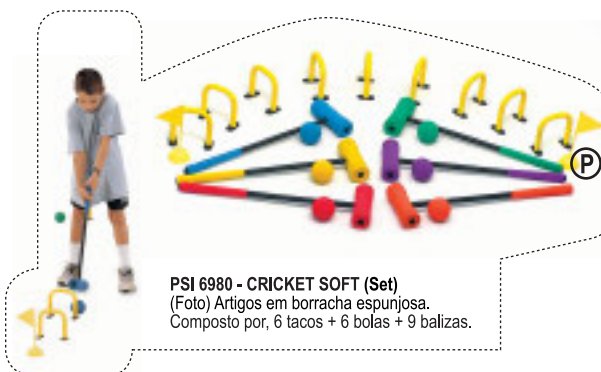

PSI 6943 - SUPORTE BATIMENTO
Regulável alturas, p/ treino de batimentos

(P)

PSI 6910 - INDIAKA
PSI 6911 - RECARGA

(P)

PSI 6988 - TOUCH POLO SOFT
Artigos em borracha espumosa.
Composto por, 12 tacos + 1 bola

PSI 6925 - PETANQUE PVC 8
Composto por 8 bolas + 1 pino.

LACROSSE

PSI 6970 - RAQUETE

PSI 6975 - BOLA 70

(P)

PSI 6980 - CRICKET SOFT (Set)
(Foto) Artigos em borracha espumosa.
Composto por, 6 tacos + 6 bolas + 9 balizas.

(P)

PSI 6938 - BOCCIE (Set)
Composto por 8 bolas + 1 pino.

PSI 6920 - ARCOS LANÇAMENTO

PSI 6955 - GOLFE INICIÇÃO
Composto por, 3 tacos + 2 bolas.

VAR 5091 - BOCCIA OFICIAL (Set)
Composto por saco com 6 bolas em couro
vermelhas + 6 azuis + 1 branca, e 1 fita métrica.