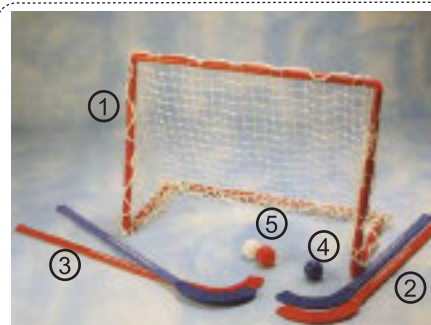

HÓQUEI INFANTIL

- 1- PSI 6553 - BALIZA PVC 90x60x42cm c/REDE
- 2- PSI 6565 - STICK PVC 85cm
- 3- PSI 6566 - STICK PVC 100cm
- 4- PSI 6580 - BOLA BORRACHA
- 5- PSI 6581 - BOLA PERFORADA