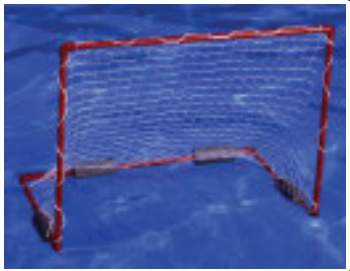

**HALTER-GIM HIDRO**

- 1- NAT 4132 - REDONDOS
- 2- NAT 4138 - QUADRADOS
- 3- NAT 4139 - DELTA

(P)

(3)

(2)

**NAT 4105 - POOL-GYM**  
Em plastazote.

**BARRA FLUTUANTE REDONDA ( Esparguetti)**

- 1- NAT 4055 - UNIÃO SIMPLES
- 1- NAT 4057 - UNIÃO 1 ORIFÍCIO
- 1- NAT 4059 - UNIÃO 2 ORIFÍCIO
- 1- NAT 4061 - UNIÃO 3 ORIFÍCIO
- 2- NAT 4045 - ESPARGUETE

(1)

(2)

(P)

**SUBMERGÍVEIS**

**NAT 4686 - FIGURAS (pack 6)**

**ARCOS DE SLALOM 70**

Em pvc com 70cm, p/ 3 níveis alturas.  
**NAT 4610 - PACK 3**

(P)

**BALIZA POLO FLUTUANTE**  
Em PVC, com 90x70x60cm, com rede  
NAT 4550 - BALIZA

**POSTES VOLEY FLUTUANTE**  
Em PVC, com 186x100cm, com rede.  
NAT 4518 - POSTES

**CESTO BASKETE FLUTUANTE**  
Em PVC, altura 40cm, com rede.  
NAT 4510 - CESTO