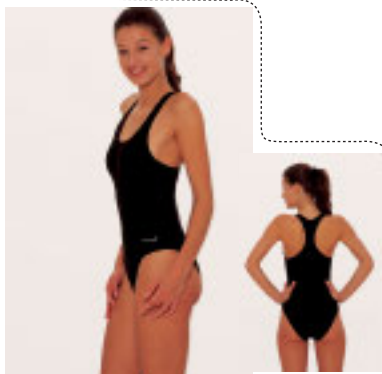

Peça única anti-embaciantes.

**NAT 1131 - SILICONE Sr****SOBREBOTAS****NAT 1990 - DESCARTÁVEIS (Pack 100)**  
Em pvc com elástico.**NAT 1992 - DURÁVEIS**

Par em tela pvc com elástico.

**NAT 1530.A - SLIP 'AQUA' Jr.**  
80% poliamide e 20% elastan, disponível nas cores navy e negro e tamanhos 0 - 3.**NAT 1531.A - SLIP 'AQUA' Sr.**  
80% poliamide e 20% elastan, disponível nas cores navy e negro e tamanhos S-XXL.**NAT 1911 - MEIAS LATEX**

Com 25x13cm.

**NAT 3040 - BURBUJITA****NAT 1600 - FATO 'ALICE'**  
82% poliamide e 18% elastan, disponível na cor negro e tamanho XS -XXL.**CINTO FLUTUADOR****NAT 3131 - 5 ELEMENTOS**

Cada elemento c/ 14,5x7,5x3cm em plastazote.