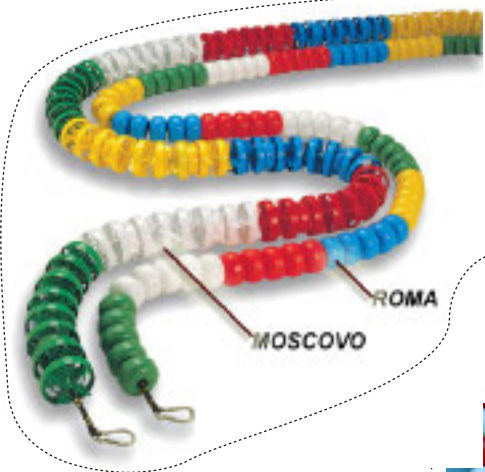

**ARCOS DE FUNDO 16**  
Em pvc com Ø16cm.  
NAT 4620 - PACK 4

**DISCO FLUTUANTE**  
Em pvc Ø16cm, com ar no interior.  
NAT 4660 - DISCO

**FITAS SLALOM**  
Em tela pvc.  
NAT 4599 - PACK 4

**PAUS DE FUNDO**  
Para busca em mergulho com 25cm  
NAT 4647 - PACK 6

**PÉROLAS DE FUNDO**  
Para busca em mergulho c/ Ø7cm  
NAT 4640 - PACK 6

**BARBATANAS CURTAS**  
NAT 6010 - TAMANHO 33-34  
NAT 6011 - TAMANHO 35-36  
NAT 6012 - TAMANHO 37-38  
NAT 6013 - TAMANHO 39-40  
NAT 6014 - TAMANHO 41-42  
NAT 6015 - TAMANHO 43-44